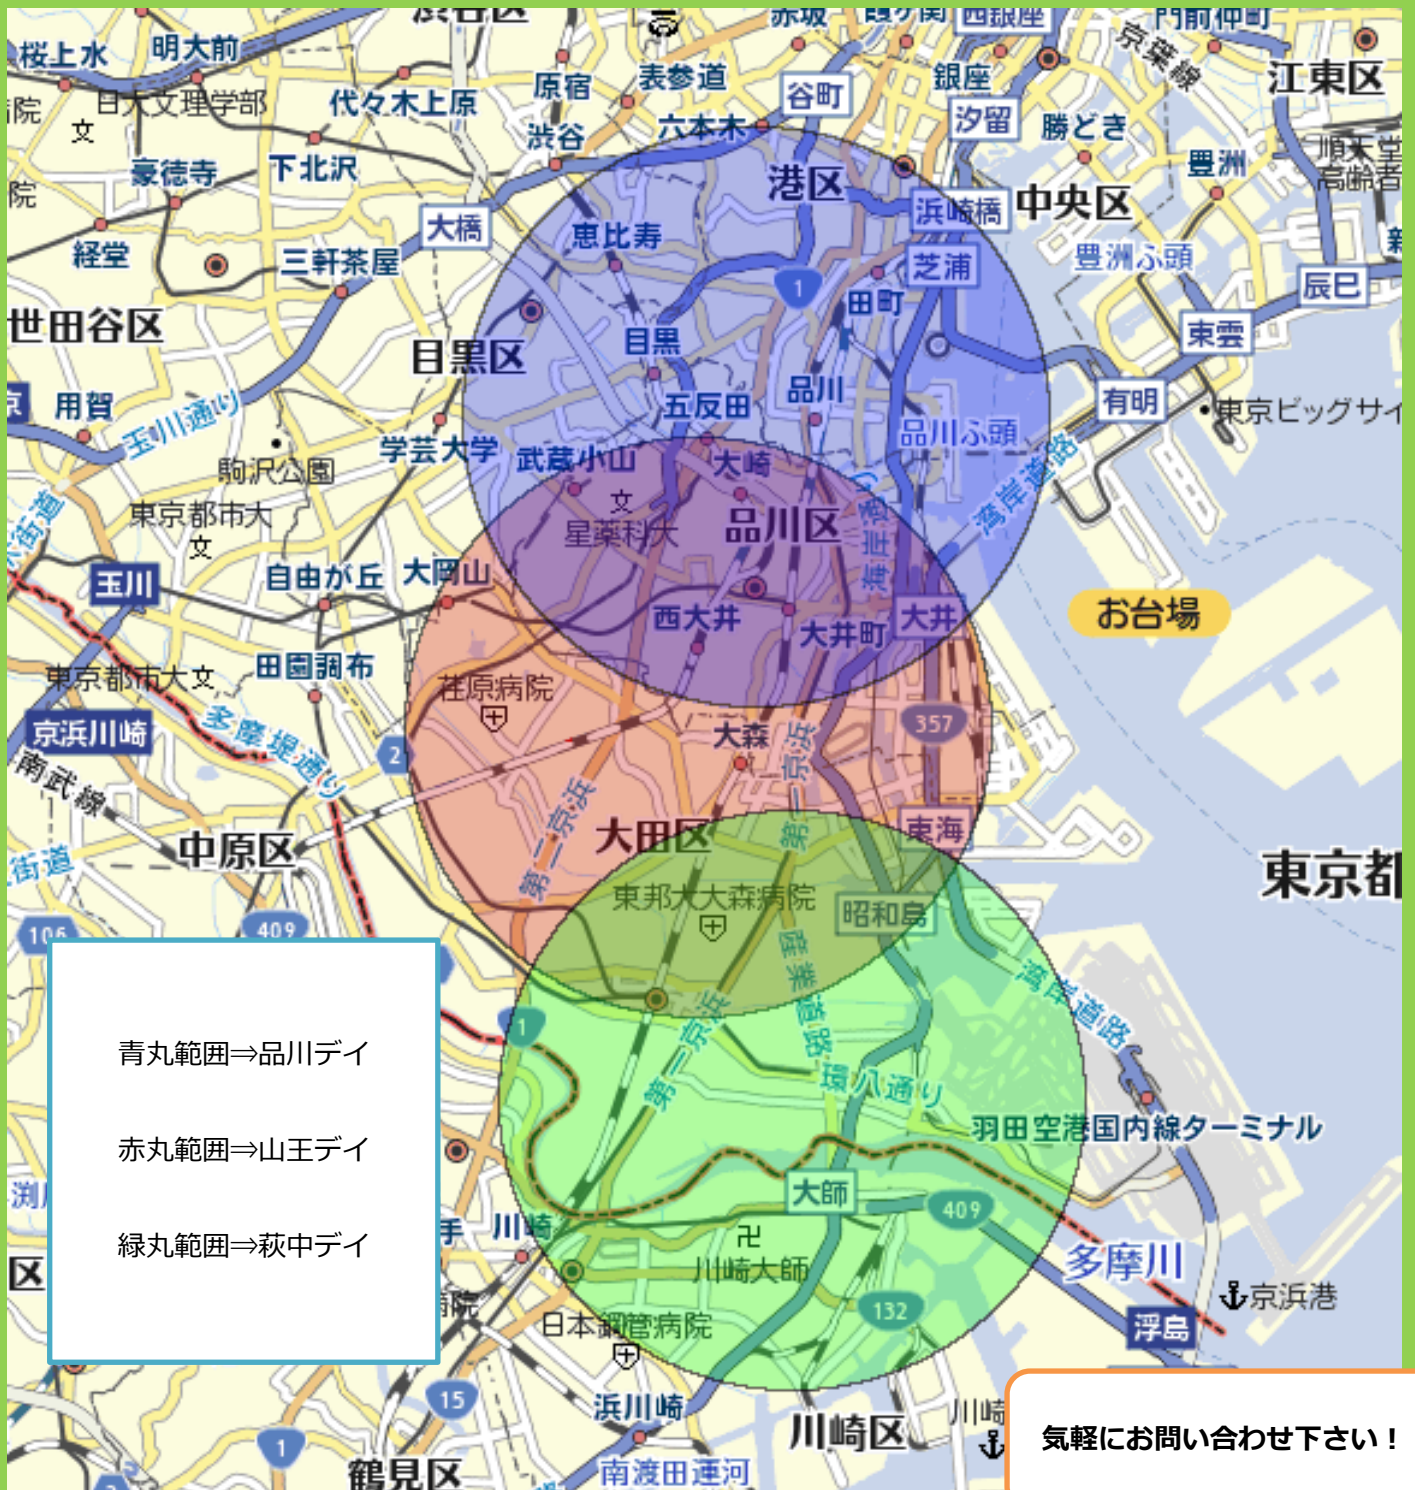

各デイサービスの送迎可能エリア

各デイサービスから半径 4km まで送迎可能です

気軽にお問い合わせ下さい！

- ・品川フィットネスクラブデイサービスセンター
東京都港区高輪 4-1-18 TEL:050-3802-3392 FAX:050-3730-6203
- ・山王フィットネスクラブデイサービス
東京都大田区山王 1-41-6 TEL:03-6303-7477 FAX:050-3730-3716
- ・リハビリデイサービス萩中
東京都大田区本羽田 3-3-12 TEL:03-6715-1805 FAX:050-3730-6978